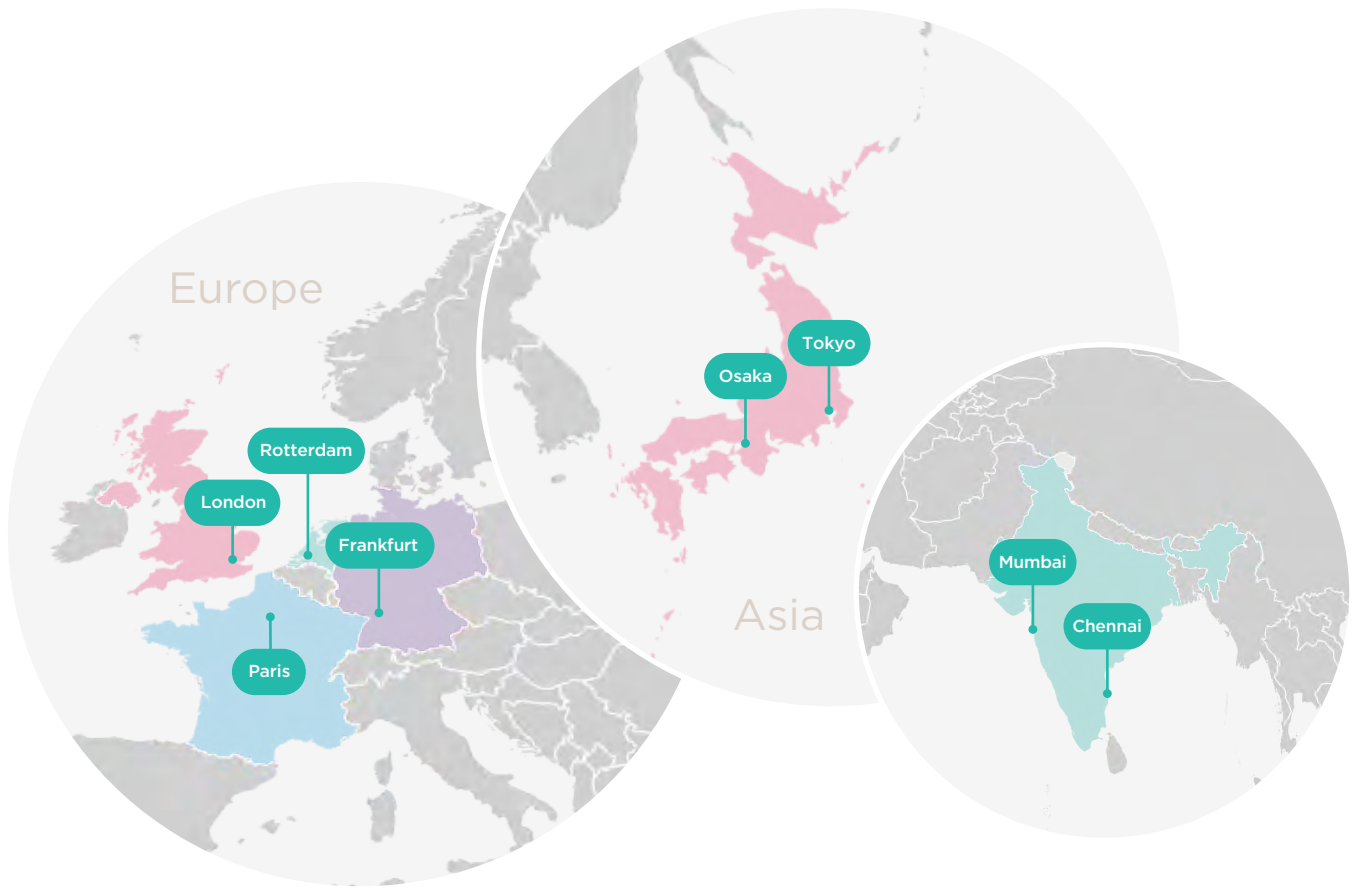

100%キャリアニュートラルデータセンター

フランス

Colt パリサウスウェストデータセンター

ドイツ

Colt フランクフルトシティデータセンター
Colt フランクフルトウェストデータセンター
Colt フランクフルト3データセンター

インド

Colt ムンバイデータセンター
Colt チェンナイデータセンター

日本

Colt 京阪奈データセンター
Colt 塩浜データセンター
Colt 印西データセンター-1
Colt 印西データセンター-2
Colt 印西データセンター-3
Colt 印西データセンター-4

オランダ

Colt ロッテルダムデータセンター

英国

Colt ロンドンウェストデータセンター
Colt ロンドンノースデータセンター
Colt ロンドン4データセンター

+81 3 4560 4567

dcsinfo@colt.net

www.coltdcs.jp

@ColtDataCentres

Colt Data Centre Services

Colt Data Centre Services

Colt Data Centre Services

Coltデータセンターサービスは、欧州およびアジアのハイパースケールデータセンターにおいて、サステナブルな設計、構築、導入、運用管理で、真のサービスと卓越した運用を提供しています。世界8地域、16の最先端キャリアニュートラルデータセンターで、ハイパースケール、および大手エンタープライズのお客様にデータセンターソリューションを提供しています。Coltデータセンターサービスのハイパースケールとコロケーションソリューションにより、お客様はデータセンターに対する戦略が将来の需要を満たすのに十分であることを把握でき、ビジネス成長を効果的に計画することができます。当社は、市場で最

も信頼される顧客中心のデータセンターオペレーターになるというビジョンのもと、データセンター業界で25年以上の実績を有しています。地球環境の保護を考え、常に環境問題を活動全体の中心として捉えています。サービス提供する全ての地域において環境へのインパクトを削減することに責任をもち、持続可能性を重要な戦略上の推進力としてまいります。サステナビリティへの取り組みの一環として、ColtデータセンターサービスはSBTiの最新ネットゼロ基準に沿って排出量を削減するために、短期および長期の科学的根拠に基づく目標を設定しております。

認証:

ISO 27001
ISO 14001

www.coltdcs.jp

colt
Data Centre Services